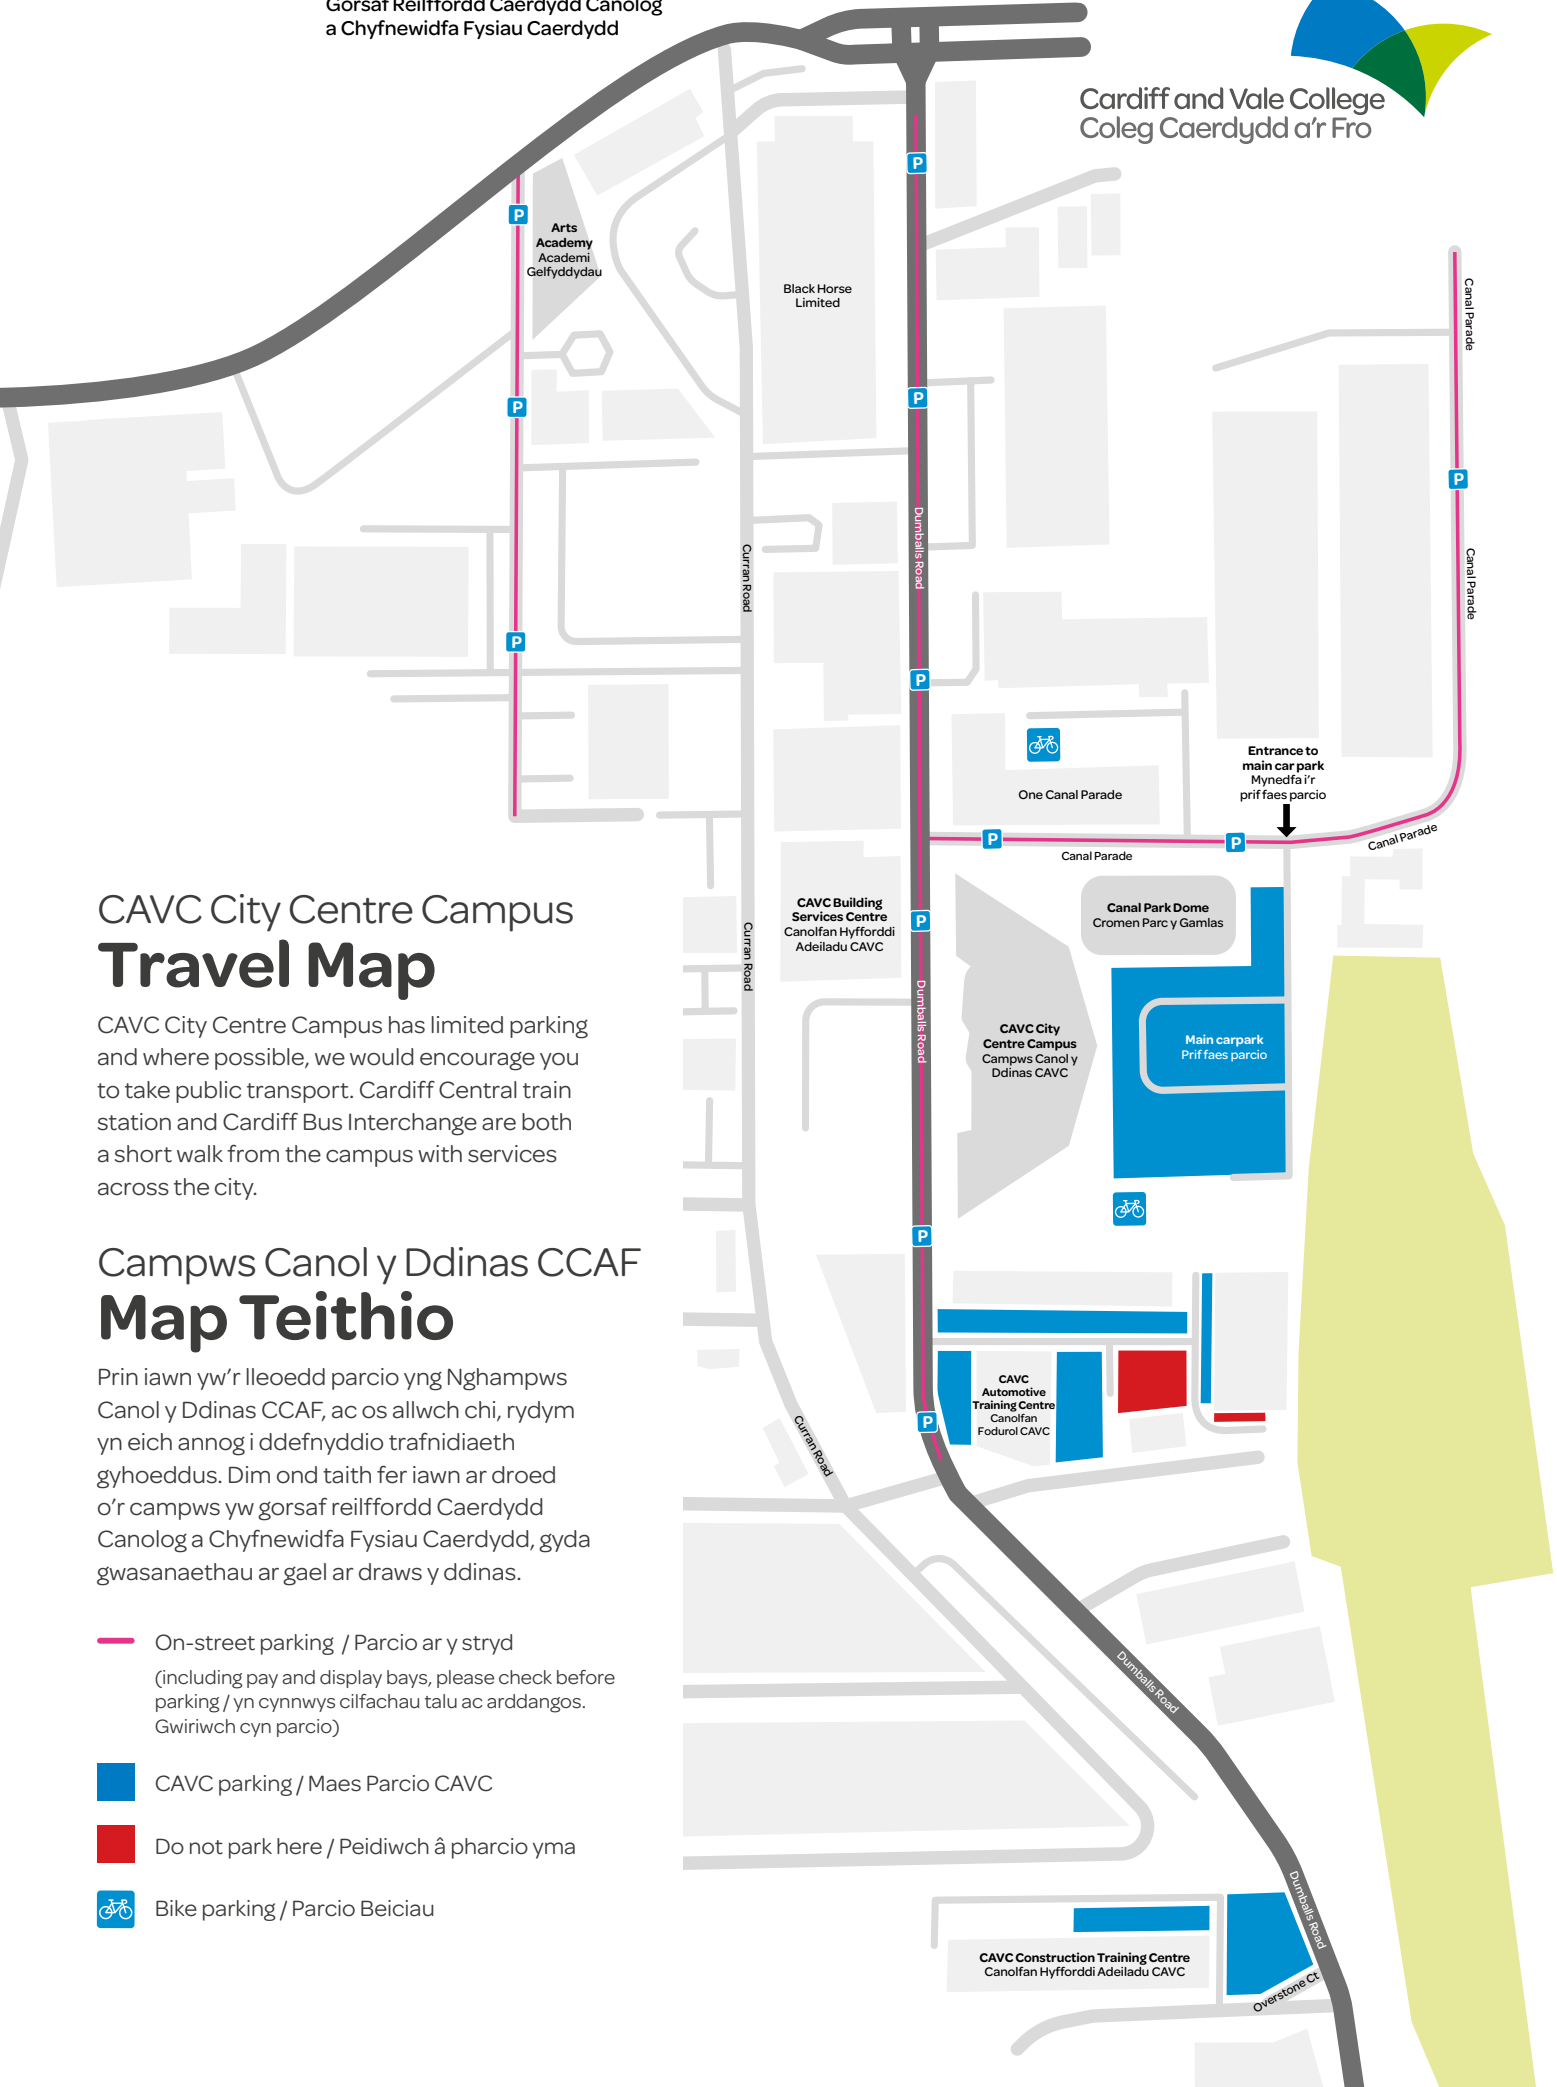

**Cardiff Central Railway Station
and Cardiff Bus Interchange**
Gorsaf Reilffordd Caerdydd Canolog
a Chyfnewidfa Fysiau Caerdydd

CAVC City Centre Campus Travel Map

CAVC City Centre Campus has limited parking and where possible, we would encourage you to take public transport. Cardiff Central train station and Cardiff Bus Interchange are both a short walk from the campus with services across the city.

Campws Canol y Ddinas CCAF Map Teithio

Prin iawn yw'r lleoedd parcio yng Nghampws Canol y Ddinas CCAF, ac os allwch chi, rydym yn eich annog i ddefnyddio trafniadaeth gyhoeddus. Dim ond taith fer iawn ar droed o'r campws yw gorsaf reilffordd Caerdydd Canolog a Chyfnewidfa Fysiau Caerdydd, gyda gwasanaethau ar gael ar draws y ddinas.

- On-street parking / Parcio ar y stryd
  (including pay and display bays, please check before parking / yn cynnwys cilfachau talu ac arddangos. Gwiriwch cyn parcio)
- CAVC parking / Maes Parcio CAVC
- Do not park here / Peidiwch â pharcio yma
- Bike parking / Parcio Beiciau